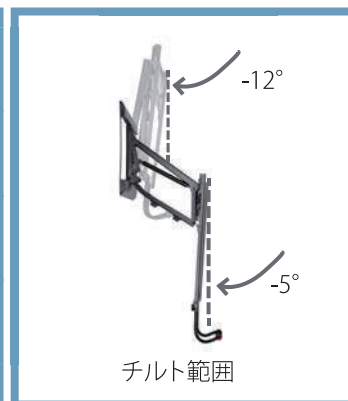

SDM-H42

対応モニターサイズ	13-32V型対応
耐荷重	8kg / 1面
マウントパターン	75 x 75、100 x 100
サイズ(w x d x h)	148 x 913 x 548 mm
本体重量	4.3 kg
JAN code	04562302318215

SDM-H84

対応モニターサイズ	13-32V型対応
耐荷重	8kg / 1面
マウントパターン	75 x 75、100 x 100
サイズ(w x d x h)	148 x 913 x 988 mm
本体重量	7.4 kg
JAN code	04562302318222

PULLDOWN MOUNT

普段は壁に沿ってピッタリ収納。
使用するときだけ引っ張って降ろす使い方。
モニターの使い方が広がります。

SVW-GX48

プルダウン式壁掛マウント

対応モニターサイズ 43-70V型対応

耐荷重 13 - 35 kg

マウントパターン 200 x 200、200 x 300、300 x 300、400 x 200

400 x 300、400 x 400、600 x 400

600 x 538 mmまでのユニバーサル

サイズ(w x d x h) 572 x 65 x 915 mm

本体重量 14.2 kg

JAN code 04562302318277

輸入発売元

NETWORK JAPAN

ネットワークジャパン株式会社

〒557-0045 大阪市西成区玉出西2-16-3