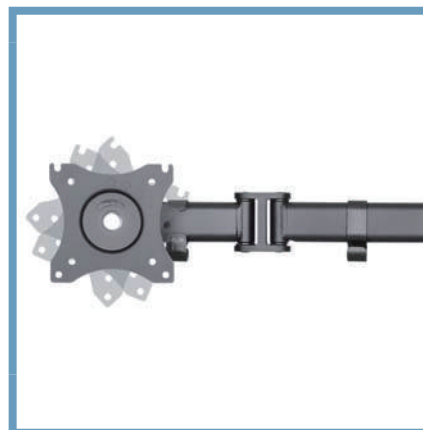

SuperVisionならマルチ画面にも対応。
ケーブルマネジメントで配線もスッキリ。

DESK MOUNT

SDM-H11

対応モニターサイズ	13-32V型対応
耐荷重	8kg
マウントパターン	75 x 75、100 x 100
サイズ(w x d x h)	114 x 343 x 548 mm
本体重量	3.1 kg
JAN code	04562302318215

SDM-H21

対応モニターサイズ	13-32V型対応
耐荷重	8kg
マウントパターン	75 x 75、100 x 100
サイズ(w x d x h)	114 x 520 x 548 mm
本体重量	3.3 kg
JAN code	04562302318222

SDM-H42

対応モニターサイズ	13-32V型対応
耐荷重	8kg / 1面
マウントパターン	75 x 75、100 x 100
サイズ(w x d x h)	148 x 913 x 548 mm
本体重量	4.3 kg
JAN code	04562302318215

SDM-H84

対応モニターサイズ	13-32V型対応
耐荷重	8kg / 1面
マウントパターン	75 x 75、100 x 100
サイズ(w x d x h)	148 x 913 x 988 mm
本体重量	7.4 kg
JAN code	04562302318222