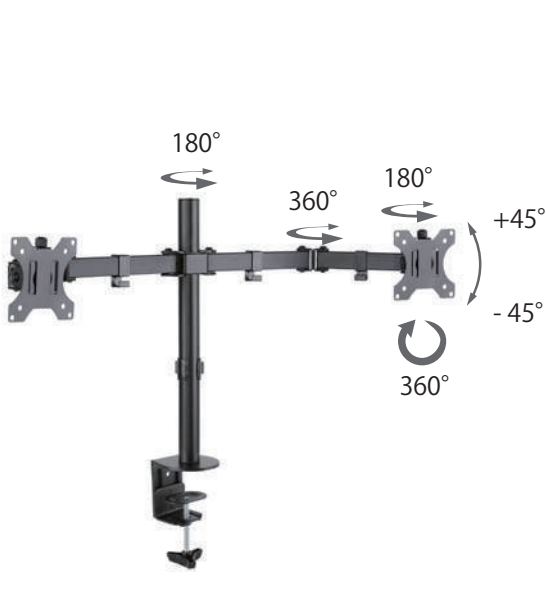

SuperVisionならマルチ画面にも対応。
ケーブルマネジメントで配線もスッキリ。

DESK MOUNT

SDM-H11

対応モニターサイズ	13-32V型対応
耐荷重	8kg
マウントパターン	75 x 75、100 x 100
サイズ(w x d x h)	114 x 343 x 548 mm
本体重量	3.1 kg
JAN code	04562302318215

SDM-H21

対応モニターサイズ	13-32V型対応
耐荷重	8kg
マウントパターン	75 x 75、100 x 100
サイズ(w x d x h)	114 x 520 x 548 mm
本体重量	3.3 kg
JAN code	04562302318222

SDM-H42

対応モニターサイズ	13-32V型対応
耐荷重	8kg / 1面
マウントパターン	75 x 75、100 x 100
サイズ(w x d x h)	148 x 913 x 548 mm
本体重量	4.3 kg
JAN code	04562302318215

SDM-H84

対応モニターサイズ	13-32V型対応
耐荷重	8kg / 1面
マウントパターン	75 x 75、100 x 100
サイズ(w x d x h)	148 x 913 x 988 mm
本体重量	7.4 kg
JAN code	04562302318222

PULLDOWN MOUNT

普段は壁に沿ってピッタリ収納。
使用するときだけ引っ張って降ろす使い方。
モニターの使い方が広がります。

SVW-GX48

プルダウン式壁掛マウント

対応モニターサイズ 43-70V型対応

耐荷重 13 - 35 kg

マウントパターン 200 x 200、200 x 300、300 x 300、400 x 200

400 x 300、400 x 400、600 x 400