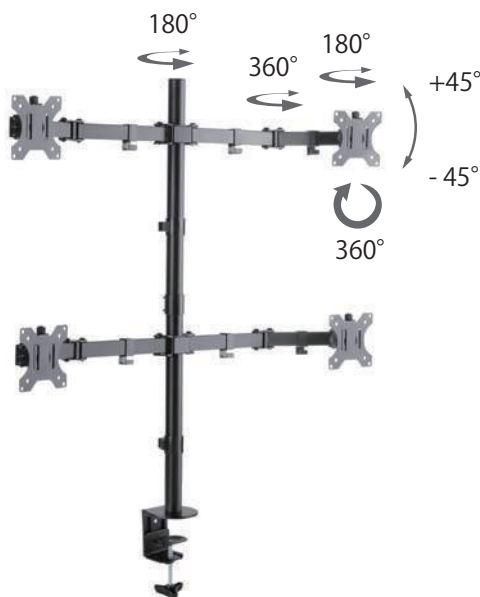

SuperVisionならマルチ画面にも対応。
ケーブルマネジメントで配線もスッキリ。

DESK MOUNT

SDM-H11

対応モニターサイズ	13-32V型対応
耐荷重	8kg
マウントパターン	75 x 75、100 x 100
サイズ(w x d x h)	114 x 343 x 548 mm
本体重量	3.1 kg
JAN code	04562302318215

SDM-H21

対応モニターサイズ	13-32V型対応
耐荷重	8kg
マウントパターン	75 x 75、100 x 100
サイズ(w x d x h)	114 x 520 x 548 mm
本体重量	3.3 kg
JAN code	04562302318222

SDM-H42

対応モニターサイズ	13-32V型対応
耐荷重	8kg / 1面
マウントパターン	75 x 75、100 x 100
サイズ(w x d x h)	148 x 913 x 548 mm
本体重量	4.3 kg
JAN code	04562302318215

SDM-H84

対応モニターサイズ	13-32V型対応
耐荷重	8kg / 1面
マウントパターン	75 x 75、100 x 100
サイズ(w x d x h)	148 x 913 x 988 mm
本体重量	7.4 kg
JAN code	04562302318222

PULLDOWN MOUNT

普段は壁に沿ってピッタリ収納。
使用するときだけ引っ張って降ろす使い方。
モニターの使い方が広がります。

SVW-GX48

プルダウン式壁掛マウント

対応モニターサイズ 43-70V型対応

耐荷重 13 - 35 kg

マウントパターン 200 x 200、200 x 300、300 x 300、400 x 200

400 x 300、400 x 400、600 x 400