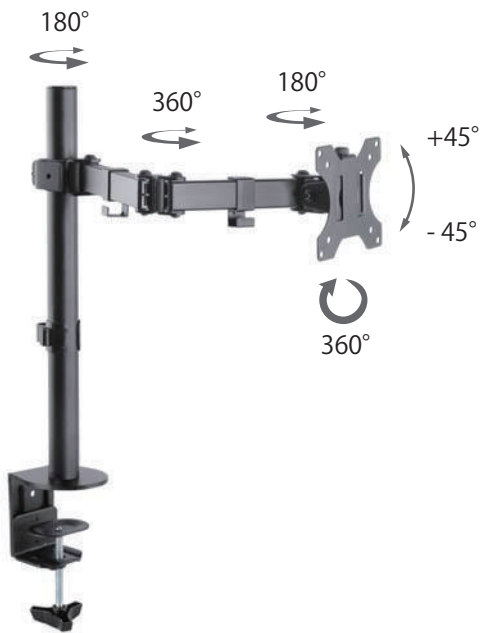

SDM-G42	ガススプリング式
対応モニターサイズ	13-27V型対応
耐荷重	2 - 6.5 kg / 1面
マウントパターン	75 x 75、100 x 100
サイズ(w x d x h)	117 x 825 x 570 mm
本体重量	3.9 kg
JAN code	04562302318260

SDM-N21	
対応モニターサイズ	13-27V型対応
耐荷重	8kg
マウントパターン	75 x 75、100 x 100
サイズ(w x d x h)	116 x 490 x 550 mm
本体重量	3.3 kg
JAN code	04562302318185

SDM-N42	
対応モニターサイズ	13-27V型対応
耐荷重	8kg / 1面
マウントパターン	75 x 75、100 x 100
サイズ(w x d x h)	116 x 726 x 550 mm
本体重量	5.0 kg
JAN code	04562302318192

SDM-N84	
対応モニターサイズ	13-27V型対応
耐荷重	8kg / 1面
マウントパターン	75 x 75、100 x 100
サイズ(w x d x h)	116 x 726 x 900 mm
本体重量	7.6 kg
JAN code	04562302318208

SuperVisionならマルチ画面にも対応。
ケーブルマネジメントで配線もスッキリ。

DESK MOUNT

SDM-H11

対応モニターサイズ	13-32V型対応
耐荷重	8kg
マウントパターン	75 x 75、100 x 100
サイズ(w x d x h)	114 x 343 x 548 mm
本体重量	3.1 kg
JAN code	04562302318215

SDM-H21

対応モニターサイズ	13-32V型対応
耐荷重	8kg
マウントパターン	75 x 75、100 x 100
サイズ(w x d x h)	114 x 520 x 548 mm
本体重量	3.3 kg
JAN code	04562302318222

PULLDOWN MOUNT

普段は壁に沿ってピッタリ収納。
使用するときだけ引っ張って降ろす使い方。
モニターの使い方が広がります。

SVW-GX48

プルダウン式壁掛マウント

対応モニターサイズ 43-70V型対応

耐荷重 13 - 35 kg

マウントパターン 200 x 200、200 x 300、300 x 300、400 x 200

400 x 300、400 x 400、600 x 400