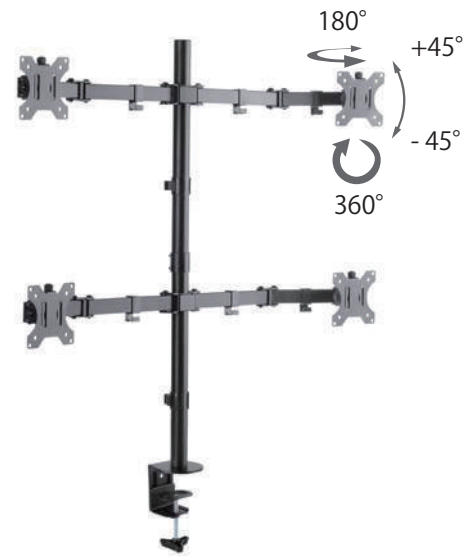

Super Vision

デスクマウント&特殊マウントカタログ vol.1

NETWORK JAPAN

DESK MOUNT

モニターをマウント設置にかえるだけで
画面の向きは自由自在、デスクスペースも広がります。

SDM-G21	ガススプリング式
対応モニターサイズ	13-27V型対応
耐荷重	2 - 6.5 kg
マウントパターン	75 x 75、100 x 100
サイズ(w x d x h)	117 x 570 x 468 mm
本体重量	2.3 kg
JAN code	04562302318253

SDM-G42	ガススプリング式
対応モニターサイズ	13-27V型対応
耐荷重	2 - 6.5 kg / 1面
マウントパターン	75 x 75、100 x 100
サイズ(w x d x h)	117 x 825 x 570 mm
本体重量	3.9 kg
JAN code	04562302318260

SDM-N21	
対応モニターサイズ	13-27V型対応
耐荷重	8kg
マウントパターン	75 x 75、100 x 100
サイズ(w x d x h)	116 x 490 x 550 mm
本体重量	3.3 kg
JAN code	04562302318185

SDM-N42	
対応モニターサイズ	13-27V型対応
耐荷重	8kg / 1面
マウントパターン	75 x 75、100 x 100
サイズ(w x d x h)	116 x 726 x 550 mm
本体重量	5.0 kg
JAN code	04562302318192

SDM-N84	
対応モニターサイズ	13-27V型対応
耐荷重	8kg / 1面
マウントパターン	75 x 75、100 x 100
サイズ(w x d x h)	116 x 726 x 900 mm
本体重量	7.6 kg
JAN code	04562302318208

PULLDOWN MOUNT

普段は壁に沿ってピッタリ収納。
使用するときだけ引っ張って降ろす使い方。
モニターの使い方が広がります。

SVW-GX48

プルダウン式壁掛マウント

対応モニターサイズ 43-70V型対応

耐荷重 13 - 35 kg

マウントパターン 200 x 200、200 x 300、300 x 300、400 x 200

400 x 300、400 x 400、600 x 400