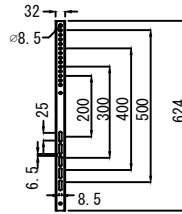

上面

VESA金具

カバー

正面

側面

壁取付金具

カバー有り カバー無し

壁取付金具側面

仕 様			
用途	液晶/プラズマTV壁掛け用	VESA	W600mm~200mm
適用	43~70型		H500mm~200mm
色	ブラック		
取付場所	木柱またはコンクリートブロック		
耐荷重	13~35Kg	本体 幅	650mm
ティルト	-8° ~-4°	奥行	MAX450mm~MIN170mm
首振り	+30° ~-30°	高さ	MAX1138mm~MIN685mm
水平角度微調整	+3° ~-3°	重量	14.2kg

名称	SVW-GX48 壁掛け金具外観図		図番	SVWGX4820230410 mo
単位	mm	検図	作成	2023/04/10
Ver	Ver2	ネットワークジャパン株式会社		