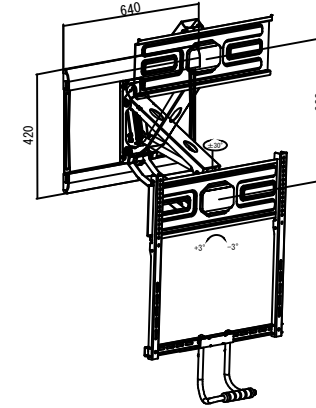

上面

VESA金具

カバー

正面

側面

壁取付金具

カバー有り カバー無し

壁取付金具側面

仕 様			
用途	液晶/プラズマTV壁掛け用	VESA	W600mm~200mm
適用	43~70型		H500mm~200mm
色	ブラック		
取付場所	木柱またはコンクリートブロック		
耐荷重	13~35Kg	本体 幅	650mm
ティルト	-8° ~-4°	奥行	MAX450mm~MIN170mm
首振り	+30° ~-30°	高さ	MAX1138mm~MIN685mm
水平角度微調整	+3° ~-3°	重量	14.2kg

名称	SVW-GX48 壁掛け金具外観図		図番	SVWGX4820230410 mo
単位	mm	検図	作成	2023/04/10
Ver	Ver2	ネットワークジャパン株式会社		