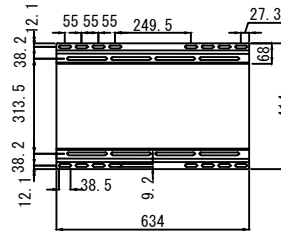

上面

VESA金具

カバー

正面

側面

壁取付金具

カバー有り カバー無し

壁取付金具側面

仕 様			
用途	液晶/プラズマTV壁掛け用	VESA	W600mm~200mm
適用	43~70型		H500mm~200mm
色	ブラック		
取付場所	木柱またはコンクリートブロック		
耐荷重	13~35Kg	本体 幅	650mm
ティルト	-8° ~-4°	奥行	MAX450mm~MIN170mm
首振り	+30° ~-30°	高さ	MAX1138mm~MIN685mm
水平角度微調整	+3° ~-3°	重量	14.2kg

名称	SVW-GX48 壁掛け金具外観図		図番	SVWGX4820230410 mo
単位	mm	検図	作成	2023/04/10
Ver	Ver2	ネットワークジャパン株式会社		