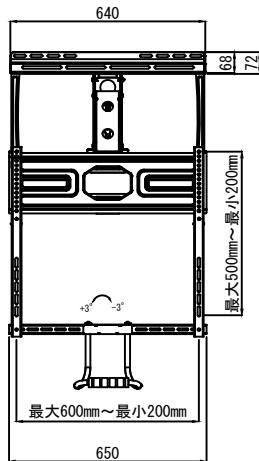

上面

VESA金具

カバー

正面

側面

壁取付金具

カバー有り カバー無し

壁取付金具側面

仕 様			
用途	液晶/プラズマTV壁掛け用	VESA	W600mm~200mm
適用	43~70型		H500mm~200mm
色	ブラック		
取付場所	木柱またはコンクリートブロック		
耐荷重	13~35Kg	本体 幅	650mm
ティルト	-8° ~-4°	奥行	MAX450mm~MIN170mm
首振り	+30° ~-30°	高さ	MAX1138mm~MIN685mm
水平角度微調整	+3° ~-3°	重量	14.2kg

名称	SVW-GX48 壁掛け金具外観図		図番	SVWGX4820230410 mo
単位	mm	検図	作成	2023/04/10
Ver	Ver2	ネットワークジャパン株式会社		