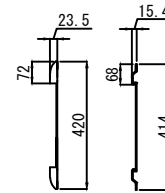

上面

VESA金具

カバー

正面

側面

壁取付金具

カバー有り カバー無し

壁取付金具側面

仕 様			
用途	液晶/プラズマTV壁掛け用	VESA	W600mm~200mm
適用	43~70型		H500mm~200mm
色	ブラック		
取付場所	木柱またはコンクリートブロック		
耐荷重	13~35Kg	本体 幅	650mm
ティルト	-8° ~-4°	奥行	MAX450mm~MIN170mm
首振り	+30° ~-30°	高さ	MAX1138mm~MIN685mm
水平角度微調整	+3° ~-3°	重量	14.2kg

名称	SVW-GX48 壁掛け金具外観図		図番	SVWGX4820230410 mo
単位	mm	検図	作成	2023/04/10
Ver	Ver2	ネットワークジャパン株式会社		