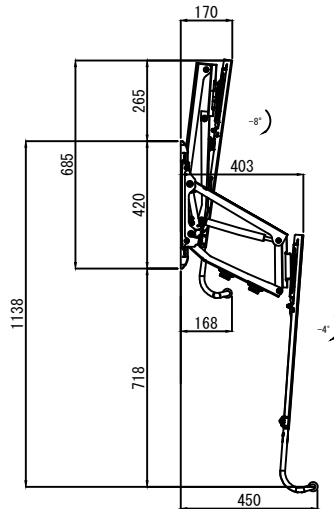

上面

VESA金具

カバー

正面

側面

壁取付金具

カバー有り カバー無し

壁取付金具側面

仕 様			
用途	液晶/プラズマTV壁掛け用	VESA	W600mm~200mm
適用	43~70型		H500mm~200mm
色	ブラック		
取付場所	木柱またはコンクリートブロック		
耐荷重	13~35Kg	本体 幅	650mm
ティルト	-8° ~-4°	奥行	MAX450mm~MIN170mm
首振り	+30° ~-30°	高さ	MAX1138mm~MIN685mm
水平角度微調整	+3° ~-3°	重量	14.2kg

名称	SVW-GX48 壁掛け金具外観図		図番	SVWGX4820230410 mo
単位	mm	検図	作成	2023/04/10
Ver	Ver2	ネットワークジャパン株式会社		