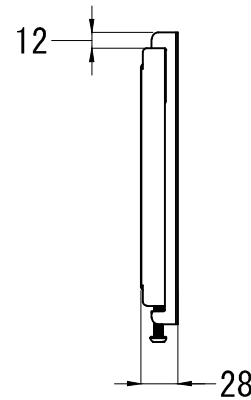

最大200mm～最小75mm

最大200mm～最小75mm

仕 様			
用途	液晶/プラズマTV壁掛け用	VESA	W 200mm～75mm
適用	13～40型		H 200mm～75mm
色	ブラック		
取付場所	木柱またはコンクリートブロック		
耐荷重	15.9Kg	本体 幅	255mm
ティルト	---	奥行	28mm
首振り	---	高さ	220mm
水平角度微調整	---	本体重量	0.6Kg

名称	QSL22壁掛金具外觀図		図番	qls2220200313 mo
単位	mm	検図	作成	2020/03/13
尺度	ネットワークジャパン株式会社			