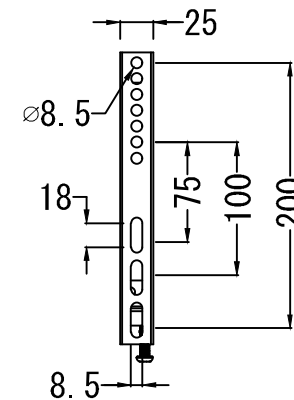

最大200mm～最小75mm

最大200mm～最小75mm

仕 様			
用途	液晶/プラズマTV壁掛け用	VESA	W 200mm～75mm
適用	13～40型		H 200mm～75mm
色	ブラック		
取付場所	木柱またはコンクリートブロック		
耐荷重	15.9Kg	本体 幅	255mm
ティルト	---	奥行	28mm
首振り	---	高さ	220mm
水平角度微調整	---	本体重量	0.6Kg

名称	QSL22壁掛金具外觀図		図番	qls2220200313 mo
単位	mm	検図	作成	2020/03/13
尺度	ネットワークジャパン株式会社			