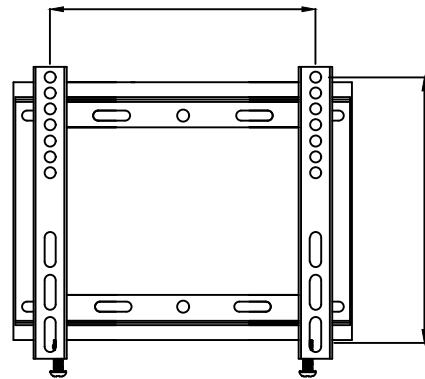

最大200mm～最小75mm

最大200mm～最小75mm

仕 様			
用途	液晶/プラズマTV壁掛け用	VESA	W 200mm～75mm
適用	13～40型		H 200mm～75mm
色	ブラック		
取付場所	木柱またはコンクリートブロック		
耐荷重	15.9Kg	本体 幅	255mm
ティルト	---	奥行	28mm
首振り	---	高さ	220mm
水平角度微調整	---	本体重量	0.6Kg

名称	QSL22壁掛金具外觀図		図番	qls2220200313 mo
単位	mm	検図	作成	2020/03/13
尺度	ネットワークジャパン株式会社			