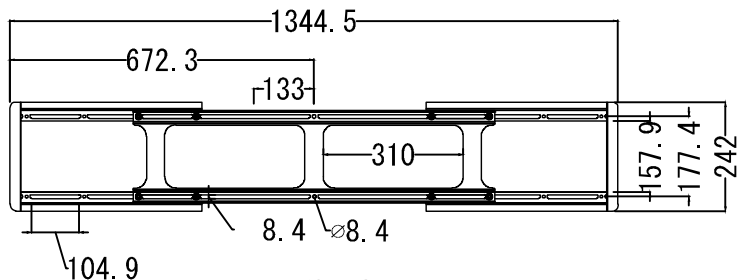

最小伸縮時寸法

最大伸延時寸法

高さ調節機能

詳細

最小伸縮時寸法

最大伸延時寸法

仕 様			
用途	液晶/プラズマTV壁掛け用	VESA	W 1100mm~200mm
適用	40~110型		H 800mm~200mm
色	ブラック		
取付場所	木柱またはコンクリートブロック		
耐荷重	136Kg	本体 幅	1344.5mm
ティルト	9° / -12°	奥行	63mm
首振り	---	高さ	825mm
水平角度微調整	---	本体重量	6.65Kg

名称	VXT7-B2壁掛金具外観図		図番	20200730vxt7b2 mo
単位	mm	検図	作成	2020/07/30
Ver	Ver4		ネットワークジャパン株式会社	