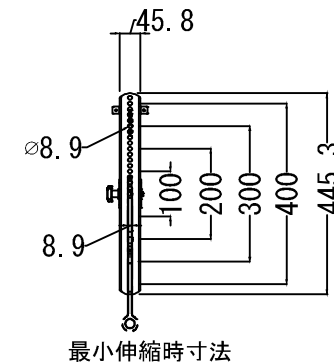

最小伸縮時寸法

最大伸延時寸法

高さ調節機能

詳細

最小伸縮時寸法

最大伸延時寸法

仕 様			
用途	液晶/プラズマTV壁掛け用	VESA	W 1100mm~200mm
適用	40~110型		H 800mm~200mm
色	ブラック		
取付場所	木柱またはコンクリートブロック		
耐荷重	136Kg	本体 幅	1344.5mm
ティルト	9° / -12°	奥行	63mm
首振り	---	高さ	825mm
水平角度微調整	---	本体重量	6.65Kg

名称	VXT7-B2壁掛金具外観図		図番	20200730vxt7b2 mo
単位	mm	検図	作成	2020/07/30
Ver	Ver4		ネットワークジャパン株式会社	