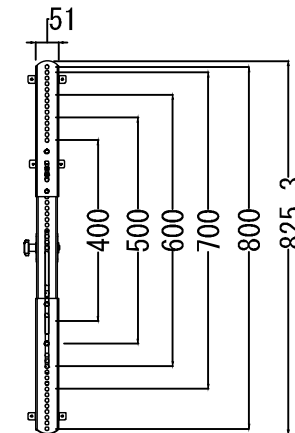

最小伸縮時寸法

最大伸延時寸法

高さ調節機能

詳細

最小伸縮時寸法

最大伸延時寸法

仕 様			
用途	液晶/プラズマTV壁掛け用	VESA	W 1100mm~200mm
適用	40~110型		H 800mm~200mm
色	ブラック		
取付場所	木柱またはコンクリートブロック		
耐荷重	136Kg	本体 幅	1344.5mm
ティルト	9° / -12°	奥行	63mm
首振り	---	高さ	825mm
水平角度微調整	---	本体重量	6.65Kg

名称	VXT7-B2壁掛金具外観図		図番	20200730vxt7b2 mo
単位	mm	検図	作成	2020/07/30
Ver	Ver4		ネットワークジャパン株式会社	