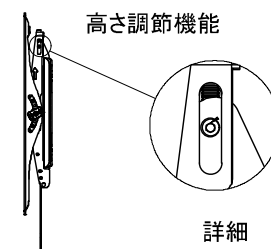

最小伸縮時寸法

最大伸延時寸法

高さ調節機能

詳細

最小伸縮時寸法

最大伸延時寸法

仕 様			
用途	液晶/プラズマTV壁掛け用	VESA	W 1100mm~200mm
適用	40~110型		H 800mm~200mm
色	ブラック		
取付場所	木柱またはコンクリートブロック		
耐荷重	136Kg	本体 幅	1344.5mm
ティルト	9° / -12°	奥行	63mm
首振り	---	高さ	825mm
水平角度微調整	---	本体重量	6.65Kg