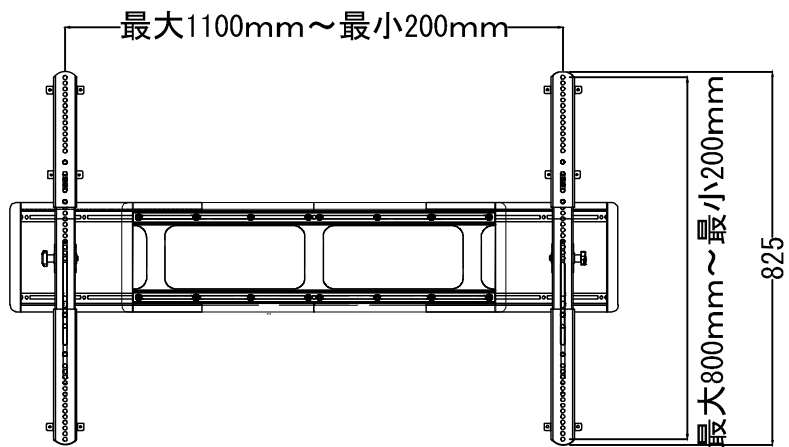

最小伸縮時寸法

最大伸延時寸法

高さ調節機能

詳細

最小伸縮時寸法

最大伸延時寸法

仕 様			
用途	液晶/プラズマTV壁掛け用	VESA	W 1100mm~200mm
適用	40~110型		H 800mm~200mm
色	ブラック		
取付場所	木柱またはコンクリートブロック		
耐荷重	136Kg	本体 幅	1344.5mm
ティルト	9° / -12°	奥行	63mm
首振り	---	高さ	825mm
水平角度微調整	---	本体重量	6.65Kg

名称	VXT7-B2壁掛金具外観図		図番	20200730vxt7b2 mo
単位	mm	検図	作成	2020/07/30
Ver	Ver4		ネットワークジャパン株式会社	