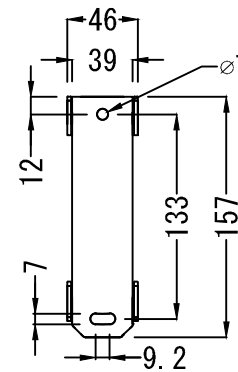

拡張アダプター無し

拡張アダプター有り

仕様			
用途	液晶/プラズマTV壁掛け用	VESA	W 200mm
適用	19~40型	拡張アダプター有り	H 200mm
色	ブラック	VESA	W 200mm~75mm
取付場所	木柱またはコンクリートブロック	拡張アダプター無し	H 100mm~75mm
耐荷重	22Kg	本体 幅	225mm
ティルト	±12°	奥行	45mm
首振り	---	高さ	225mm
水平角度微調整	---	重量	0.9Kg

名称	VST4-B2壁掛金具外観図		図番	Vst420200512 mo
単位	mm	検図	作成	2020/05/12
Ver	Ver4	ネットワークジャパン株式会社		