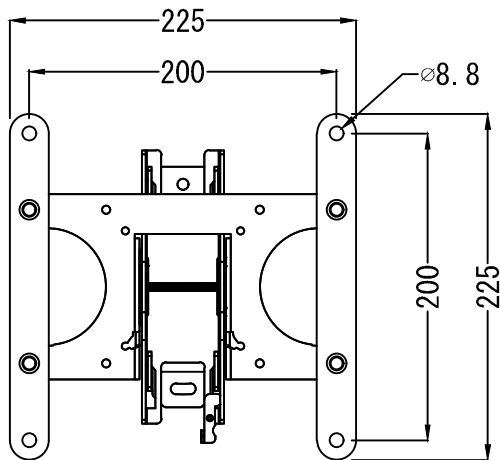

拡張アダプター無し

拡張アダプター有り

仕様			
用途	液晶/プラズマTV壁掛け用	VESA	W 200mm
適用	19~40型	拡張アダプター有り	H 200mm
色	ブラック	VESA	W 200mm~75mm
取付場所	木柱またはコンクリートブロック	拡張アダプター無し	H 100mm~75mm
耐荷重	22Kg	本体 幅	225mm
ティルト	±12°	奥行	45mm
首振り	---	高さ	225mm
水平角度微調整	---	重量	0.9Kg

名称	VST4-B2壁掛金具外観図		図番	Vst420200512 mo
単位	mm	検図	作成	2020/05/12
Ver	Ver4	ネットワークジャパン株式会社		