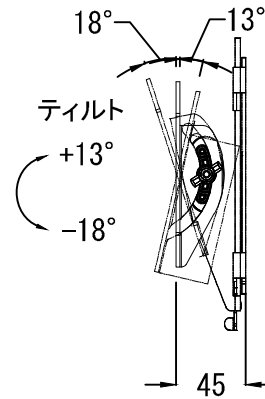

拡張アダプター無し

拡張アダプター有り

仕様			
用途	液晶/プラズマTV壁掛け用	VESA	W 200mm
適用	19~40型	拡張アダプター有り	H 200mm
色	ブラック	VESA	W 200mm~75mm
取付場所	木柱またはコンクリートブロック	拡張アダプター無し	H 100mm~75mm
耐荷重	22Kg	本体 幅	225mm
ティルト	±12°	奥行	45mm
首振り	---	高さ	225mm
水平角度微調整	---	重量	0.9Kg

名称	VST4-B2壁掛金具外観図		図番	Vst420200512 mo
単位	mm	検図	作成	2020/05/12
Ver	Ver4	ネットワークジャパン株式会社		