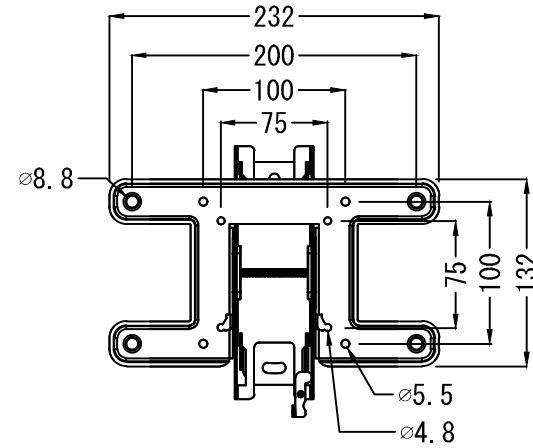

TVブラケット有り

TVブラケット無し

仕様			
用途	液晶/プラズマTV壁掛け用	VESA	W 200mm
適用	13~32型	延長アダプター有り	H 200mm
色	ブラック	VESA	W 200mm~75mm
取付場所	木柱またはコンクリートブロック	延長アダプター無し	H 100mm~75mm
耐荷重	15Kg	本体 幅	232mm
ティルト	+12° -16°	奥行	43mm
首振り	---	高さ	225mm
水平角度微調整	4°	本体重量	0.7Kg

名称	F11C-B2壁掛金具外観図		図番	f11cb220200721 mo
単位	mm	検図	作成	2020/07/21
Ver	Ver4	ネットワークジャパン株式会社		