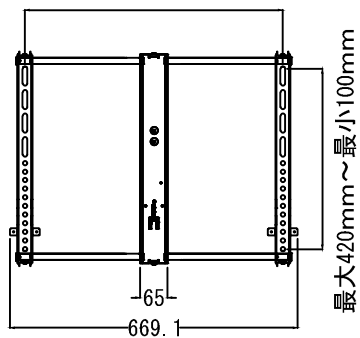

最大600mm～最小100mm

仕様			
用途	液晶/プラズマTV壁掛け用	VESA	W 600mm～100mm
適用	37～55型		H 400mm～100mm
色	ブラック		
取付場所	木柱またはコンクリートブロック		
耐荷重	34Kg	本体 幅	669.1mm
ティルト	+10° -17°	奥行	515.5mm～76.2mm
首振り	180°	高さ	499.6mm
水平角度微調整	±2°	本体重量	11.3Kg

名称	VMF620-B2壁掛金具外觀図	図番	vmf620b220200511 mc
単位	mm	検図	作成 2020/05/11
Ver	Ver4	ネットワークジャパン株式会社	