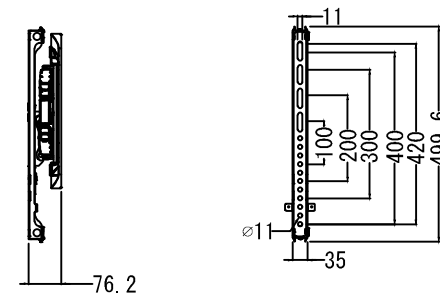

最大600mm～最小100mm

仕様			
用途	液晶/プラズマTV壁掛け用	VESA	W 600mm～100mm
適用	37～55型		H 400mm～100mm
色	ブラック		
取付場所	木柱またはコンクリートブロック		
耐荷重	34Kg	本体 幅	669.1mm
ティルト	+10° -17°	奥行	515.5mm～76.2mm
首振り	180°	高さ	499.6mm
水平角度微調整	±2°	本体重量	11.3Kg

名称	VMF620-B2壁掛金具外觀図	図番	vmf620b220200511 mc
単位	mm	検図	作成 2020/05/11
Ver	Ver4	ネットワークジャパン株式会社	