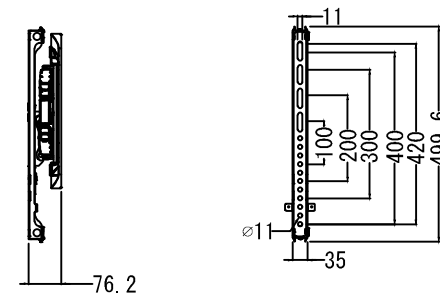

最大600mm～最小100mm

仕様			
用途	液晶/プラズマTV壁掛け用	VESA	W 600mm～100mm
適用	37～55型		H 400mm～100mm
色	ブラック		
取付場所	木柱またはコンクリートブロック		
耐荷重	34Kg	本体 幅	669.1mm
ティルト	+10° -17°	奥行	515.5mm～76.2mm
首振り	180°	高さ	499.6mm
水平角度微調整	±2°	本体重量	11.3Kg

名称	VMF620-B2壁掛金具外觀図		図番	vmf620b220200511
単位	mm	検図	作成	2020/05/11
尺度	ネットワークジャパン株式会社			