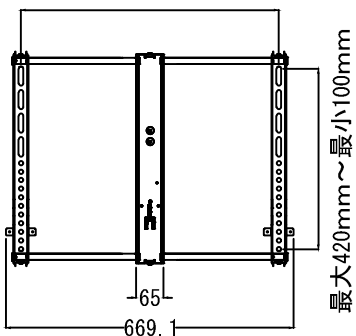

最大600mm～最小100mm

仕様			
用途	液晶/プラズマTV壁掛け用	VESA	W 600mm～100mm
適用	37～55型		H 400mm～100mm
色	ブラック		
取付場所	木柱またはコンクリートブロック		
耐荷重	34Kg	本体 幅	669.1mm
ティルト	+10° -17°	奥行	515.5mm～76.2mm
首振り	180°	高さ	499.6mm
水平角度微調整	±2°	本体重量	11.3Kg

名称	VMF620-B2壁掛金具外觀図		図番	vmf620b220200511
単位	mm	検図	作成	2020/05/11
尺度	ネットワークジャパン株式会社			