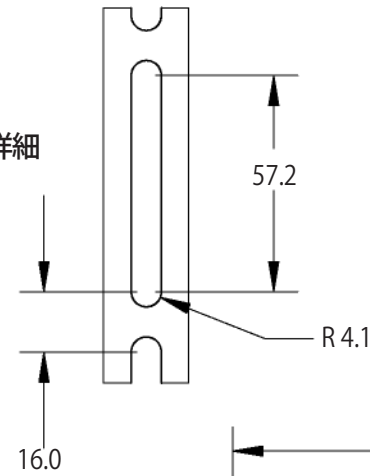

拡大図 2 の詳細

仕 様			
用途	液晶/プラズマTV壁掛け用	本体 幅	749 mm
適用	30~56型	奥行	87-505 mm
色	シルバー色又はブラック色	高さ	470 mm
取付場所	木柱	重量	14.1 kg
耐荷重	59kg	梱包箱 幅	699 mm
ティルト	+5度、-15度	奥行	495 mm
首振り	±90度	高さ	114 mm
回転	±90度		

名称	VMAA18 壁掛金具外観図		図番	RD8Y091-B
単位	mm	検図	作成	2010/3/16 T.T.
尺度	任意	ネットワークジャパン株式会社		