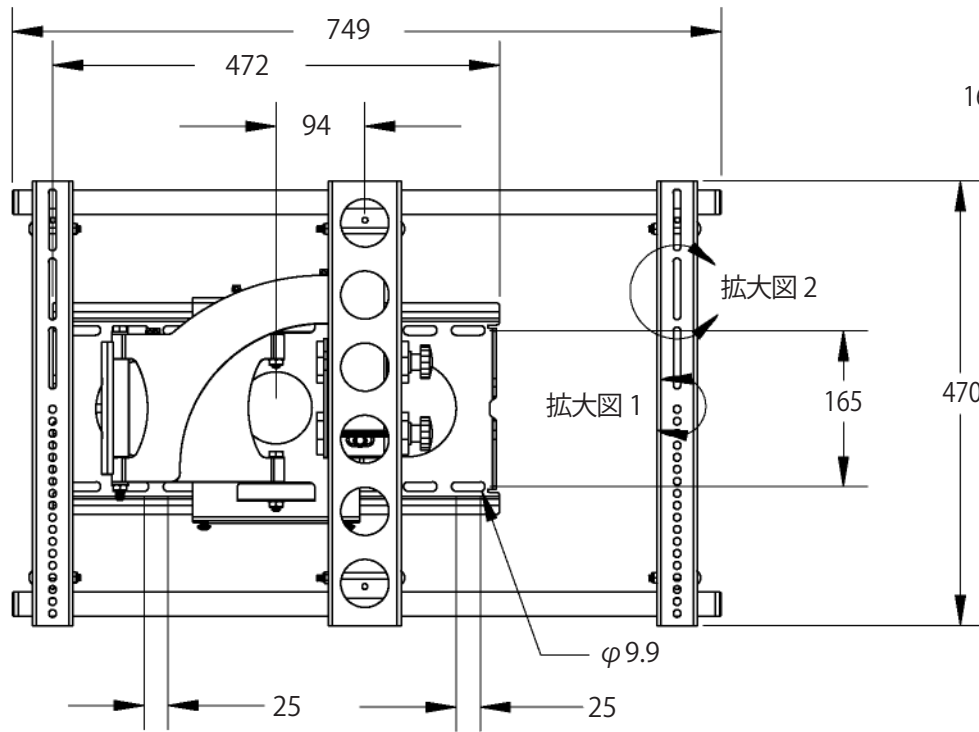

拡大図 2 の詳細

仕 様			
用途	液晶/プラズマTV壁掛け用	本体 幅	749 mm
適用	30~56型	奥行	87-505 mm
色	シルバー色又はブラック色	高さ	470 mm
取付場所	木柱	重量	14.1 kg
耐荷重	59kg	梱包箱 幅	699 mm
ティルト	+5度、-15度	奥行	495 mm
首振り	±90度	高さ	114 mm
回転	±90度		

名称	VMAA18 壁掛金具外観図		図番	RD8Y091-B
単位	mm	検図	作成	2010/3/16 T.T.
尺度	任意	ネットワークジャパン株式会社		