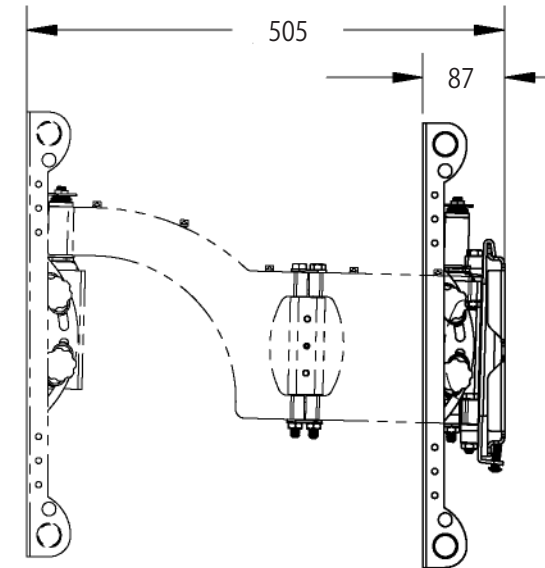

拡大図 2 の詳細

仕 様			
用途	液晶/プラズマTV壁掛け用	本体 幅	749 mm
適用	30~56型	奥行	87-505 mm
色	シルバー色又はブラック色	高さ	470 mm
取付場所	木柱	重量	14.1 kg
耐荷重	59kg	梱包箱 幅	699 mm
ティルト	+5度、-15度	奥行	495 mm
首振り	±90度	高さ	114 mm
回転	±90度		

名称	VMAA18 壁掛金具外観図		図番	RD8Y091-B
単位	mm	検図	作成	2010/3/16 T.T.
尺度	任意	ネットワークジャパン株式会社		