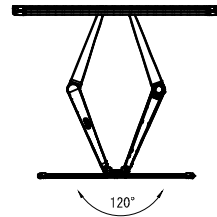

最大600mm～最小200mm

最大400mm～最小200mm

| 仕 様 | | | |
|---------|-----------------|------|----------------|
| 用途 | 液晶/プラズマTV壁掛け用 | VESA | W 600mm～200mm |
| 適用 | 42～90型 | | H 400mm～200mm |
| 色 | ブラック | | |
| 取付場所 | 木柱またはコンクリートブロック | | |
| 耐荷重 | 56.7kg | 本体 幅 | 858.6mm |
| ティルト | 8° /-14° | 奥行 | 711.2mm～54.6mm |
| 首振り | 120° | 高さ | 449mm |
| 水平角度微調整 | — | 本体重量 | 15.3kg |

| | | | |
|-------|------------------|----------------|---------------------|
| 名称 | VLF728-B2壁掛金具外觀図 | 図番 | vlf728b220200623 mo |
| 単位 | mm | 検図 | 作成 2020/06/23 |
| バージョン | Ver 4 | ネットワークジャパン株式会社 | |