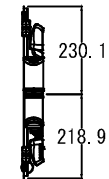

最大600mm～最小200mm

最大400mm～最小200mm

| 仕 様 | | | |
|---------|-----------------|------|----------------|
| 用途 | 液晶/プラズマTV壁掛け用 | VESA | W 600mm～200mm |
| 適用 | 42～90型 | | H 400mm～200mm |
| 色 | ブラック | | |
| 取付場所 | 木柱またはコンクリートブロック | | |
| 耐荷重 | 56.7kg | 本体 幅 | 858.6mm |
| ティルト | 8° /-14° | 奥行 | 711.2mm～54.6mm |
| 首振り | 120° | 高さ | 449mm |
| 水平角度微調整 | — | 本体重量 | 15.3kg |

| | | | |
|-------|------------------|----------------|---------------------|
| 名称 | VLF728-B2壁掛金具外觀図 | 図番 | vlf728b220200623 mo |
| 単位 | mm | 検図 | 作成 2020/06/23 |
| バージョン | Ver 4 | ネットワークジャパン株式会社 | |