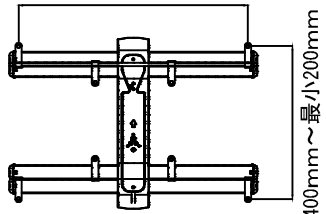

最大600mm～最小200mm

最大400mm～最小200mm

| 仕 様 | | | |
|---------|-----------------|------|----------------|
| 用途 | 液晶/プラズマTV壁掛け用 | VESA | W 600mm～200mm |
| 適用 | 42～90型 | | H 400mm～200mm |
| 色 | ブラック | | |
| 取付場所 | 木柱またはコンクリートブロック | | |
| 耐荷重 | 56.7kg | 本体 幅 | 858.6mm |
| ティルト | 8° /-14° | 奥行 | 711.2mm～54.6mm |
| 首振り | 120° | 高さ | 449mm |
| 水平角度微調整 | — | 本体重量 | 15.3kg |

| | | | |
|-------|------------------|----------------|---------------------|
| 名称 | VLF728-B2壁掛金具外觀図 | 図番 | vlf728b220200623 mo |
| 単位 | mm | 検図 | 作成 2020/06/23 |
| バージョン | Ver 4 | ネットワークジャパン株式会社 | |