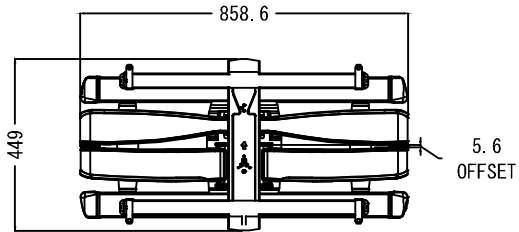

最大600mm～最小200mm

最大400mm～最小200mm

| 仕 様 | | | |
|---------|-----------------|------|----------------|
| 用途 | 液晶/プラズマTV壁掛け用 | VESA | W 600mm～200mm |
| 適用 | 42～90型 | | H 400mm～200mm |
| 色 | ブラック | | |
| 取付場所 | 木柱またはコンクリートブロック | | |
| 耐荷重 | 56.7kg | 本体 幅 | 858.6mm |
| ティルト | 8° /-14° | 奥行 | 711.2mm～54.6mm |
| 首振り | 120° | 高さ | 449mm |
| 水平角度微調整 | — | 本体重量 | 15.3kg |

| | | | |
|-------|------------------|----------------|---------------------|
| 名称 | VLF728-B2壁掛金具外觀図 | 図番 | vlf728b220200623 mo |
| 単位 | mm | 検図 | 作成 2020/06/23 |
| バージョン | Ver 4 | ネットワークジャパン株式会社 | |