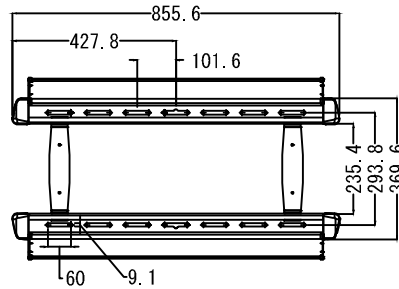

最大600mm～最小200mm

最大400mm～最小200mm

| 仕 様 | | | |
|---------|-----------------|------|----------------|
| 用途 | 液晶/プラズマTV壁掛け用 | VESA | W 600mm～200mm |
| 適用 | 42～90型 | | H 400mm～200mm |
| 色 | ブラック | | |
| 取付場所 | 木柱またはコンクリートブロック | | |
| 耐荷重 | 56.7kg | 本体 幅 | 858.6mm |
| ティルト | 8° /-14° | 奥行 | 711.2mm～54.6mm |
| 首振り | 120° | 高さ | 449mm |
| 水平角度微調整 | — | 本体重量 | 15.3kg |

| | | | |
|-------|------------------|----------------|---------------------|
| 名称 | VLF728-B2壁掛金具外觀図 | 図番 | vlf728b220200623 mo |
| 単位 | mm | 検図 | 作成 2020/06/23 |
| バージョン | Ver 4 | ネットワークジャパン株式会社 | |