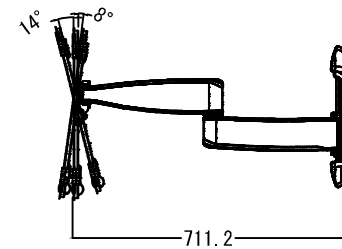

最大600mm～最小200mm

最大400mm～最小200mm

| 仕 様 | | | |
|---------|-----------------|------|----------------|
| 用途 | 液晶/プラズマTV壁掛け用 | VESA | W 600mm～200mm |
| 適用 | 42～90型 | | H 400mm～200mm |
| 色 | ブラック | | |
| 取付場所 | 木柱またはコンクリートブロック | | |
| 耐荷重 | 56.7kg | 本体 幅 | 858.6mm |
| ティルト | 8° /-14° | 奥行 | 711.2mm～54.6mm |
| 首振り | 120° | 高さ | 449mm |
| 水平角度微調整 | — | 本体重量 | 15.3kg |

| | | | |
|-------|------------------|----------------|---------------------|
| 名称 | VLF728-B2壁掛金具外觀図 | 図番 | vlf728b220200623 mo |
| 単位 | mm | 検図 | 作成 2020/06/23 |
| バージョン | Ver 4 | ネットワークジャパン株式会社 | |