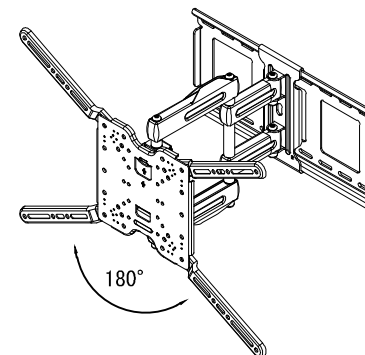

TVブラケット用アーム無し

OFFSET

TVブラケット用アーム有り

仕		様	
用途	液晶/プラズマディスプレイ壁掛け用	VESA	W 600mm~300mm
適用	40~70型	TVブラケット用アーム有り	H 400mm~300mm
色	ブラック	VESA	W 200mm~75mm
取付場所	木柱またはコンクリートブロック	TVブラケット用アーム無し	H 200mm~75mm
耐荷重	45Kg	本体 幅	681mm
ティルト	+11° -12°	奥行	390mm~93mm
首振り	180°	高さ	681mm
水平角度微調整	—	本体重量	7.75Kg

名称	F180C-B2壁掛金具外觀図		図番	f180cb220200915 mo
単位	mm	検図	作成	2020/09/15
Ver	Ver4	ネットワークジャパン株式会社		