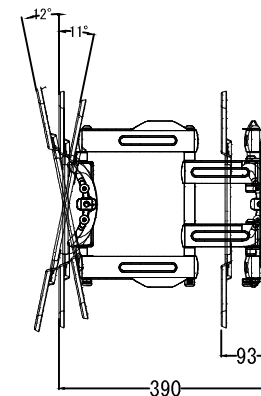

TVブラケット用アーム無し

OFFSET

TVブラケット用アーム有り

仕		様	
用途	液晶/プラズマディスプレイ壁掛け用	VESA	W 600mm~300mm
適用	40~70型	TVブラケット用アーム有り	H 400mm~300mm
色	ブラック	VESA	W 200mm~75mm
取付場所	木柱またはコンクリートブロック	TVブラケット用アーム無し	H 200mm~75mm
耐荷重	45Kg	本体 幅	681mm
ティルト	+11° -12°	奥行	390mm~93mm
首振り	180°	高さ	681mm
水平角度微調整	—	本体重量	7.75Kg

名称	F180C-B2壁掛金具外觀図		図番	f180cb220200915 mo
単位	mm	検図	作成	2020/09/15
Ver	Ver4	ネットワークジャパン株式会社		