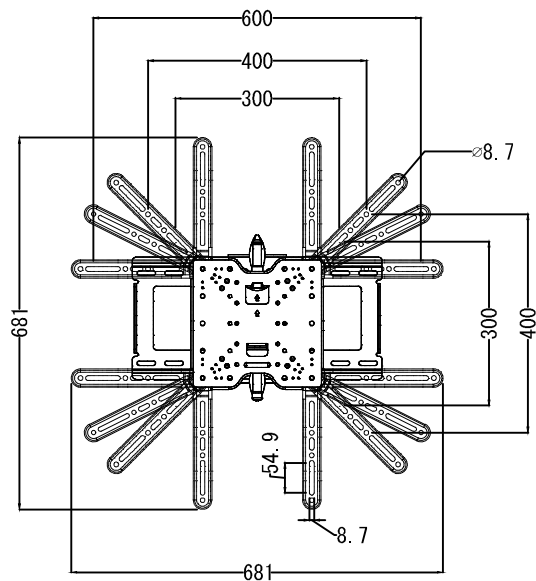

TVブラケット用アーム無し

OFFSET

TVブラケット用アーム有り

仕		様	
用途	液晶/プラズマディスプレイ壁掛け用	VESA	W 600mm~300mm
適用	40~70型	TVブラケット用アーム有り	H 400mm~300mm
色	ブラック	VESA	W 200mm~75mm
取付場所	木柱またはコンクリートブロック	TVブラケット用アーム無し	H 200mm~75mm
耐荷重	45Kg	本体 幅	681mm
ティルト	+11° -12°	奥行	390mm~93mm
首振り	180°	高さ	681mm
水平角度微調整	—	本体重量	7.75Kg

名称	F180C-B2壁掛金具外觀図		図番	f180cb220200915 mo
単位	mm	検図	作成	2020/09/15
Ver	Ver4	ネットワークジャパン株式会社		