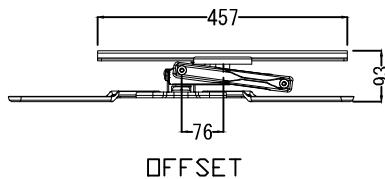

TVブラケット用アーム無し

OFFSET

TVブラケット用アーム有り

仕		様	
用途	液晶/プラズマディスプレイ壁掛け用	VESA	W 600mm~300mm
適用	40~70型	TVブラケット用アーム有り	H 400mm~300mm
色	ブラック	VESA	W 200mm~75mm
取付場所	木柱またはコンクリートブロック	TVブラケット用アーム無し	H 200mm~75mm
耐荷重	45Kg	本体 幅	681mm
ティルト	+11° -12°	奥行	390mm~93mm
首振り	180°	高さ	681mm
水平角度微調整	—	本体重量	7.75Kg

名称	F180C-B2壁掛金具外觀図		図番	f180cb220200915 mo
単位	mm	検図	作成	2020/09/15
Ver	Ver4	ネットワークジャパン株式会社		