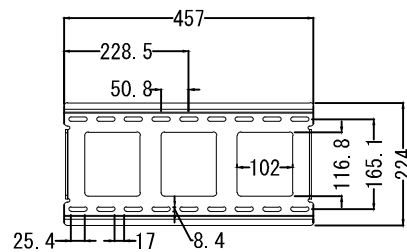

TVブラケット用アーム無し

OFFSET

TVブラケット用アーム有り

仕		様	
用途	液晶/プラズマディスプレイ壁掛け用	VESA	W 600mm~300mm
適用	40~70型	TVブラケット用アーム有り	H 400mm~300mm
色	ブラック	VESA	W 200mm~75mm
取付場所	木柱またはコンクリートブロック	TVブラケット用アーム無し	H 200mm~75mm
耐荷重	45Kg	本体 幅	681mm
ティルト	+11° -12°	奥行	390mm~93mm
首振り	180°	高さ	681mm
水平角度微調整	—	本体重量	7.75Kg

名称	F180C-B2壁掛金具外觀図		図番	f180cb220200915 mo
単位	mm	検図	作成	2020/09/15
Ver	Ver4	ネットワークジャパン株式会社		