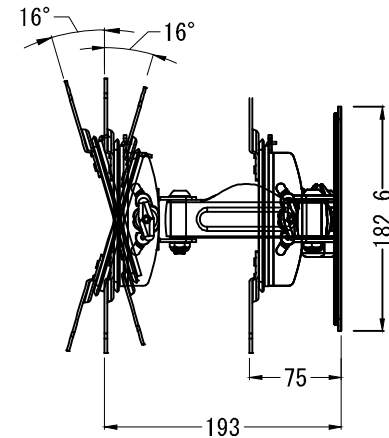

TVブラケット用アーム 無し

TVブラケット用アーム 有り

仕 様			
用途	液晶/プラズマTV壁掛け用	VESA	W 200mm
適用	13~32型	TVブラケット用アーム 有り	H 200mm~100mm
色	ブラック	VESA	W 100mm~75mm
取付場所	木柱またはコンクリートブロック	TVブラケット用アーム 無し	H 100mm~75mm
耐荷重	15Kg	本体 幅	260mm
ティルト	±16°	奥行	193mm~75mm
首振り	180°	高さ	224mm
水平角度微調整	7°	本体重量	1.2Kg

名称	F107D-B2壁掛金具外觀図		図番	f107db220200717 mo
単位	mm	検図	作成	2020/07/17
Ver	Ver4	ネットワークジャパン株式会社		