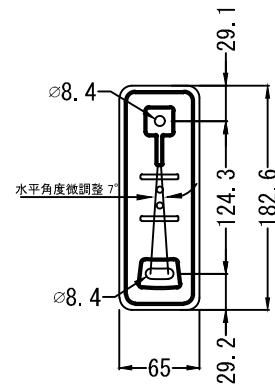

TVブラケット用アーム 無し

TVブラケット用アーム 有り

仕 様			
用途	液晶/プラズマTV壁掛け用	VESA	W 200mm
適用	13~32型	TVブラケット用アーム 有り	H 200mm~100mm
色	ブラック	VESA	W 100mm~75mm
取付場所	木柱またはコンクリートブロック	TVブラケット用アーム 無し	H 100mm~75mm
耐荷重	15Kg	本体 幅	260mm
ティルト	±16°	奥行	193mm~75mm
首振り	180°	高さ	224mm
水平角度微調整	7°	本体重量	1.2Kg

名称	F107D-B2壁掛金具外觀図		図番	f107db220200717 mo
単位	mm	検図	作成	2020/07/17
Ver	Ver4	ネットワークジャパン株式会社		