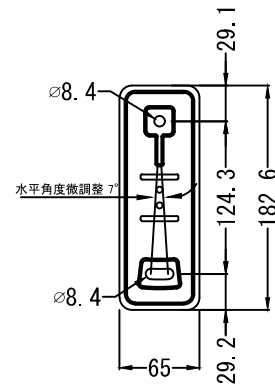

TVブラケット用アーム 無し

TVブラケット用アーム 有り

仕様			
用途	液晶/プラズマTV壁掛け用	VESA	W 200mm
適用	13~40型	TVブラケット用アーム 有り	H 200mm~100mm
色	ブラック	VESA	W 100mm~75mm
取付場所	木柱またはコンクリートブロック	TVブラケット用アーム 無し	H 100mm~75mm
耐荷重	15Kg	本体 幅	260mm
ティルト	±16°	奥行	193mm~75mm
首振り	180°	高さ	224mm
水平角度微調整	7°	本体重量	1.2Kg

名称	F107D-B2壁掛金具外觀図		図番	f107db220200717 mo
単位	mm	検図	作成	2021/06/29
Ver	Ver5	ネットワークジャパン株式会社		