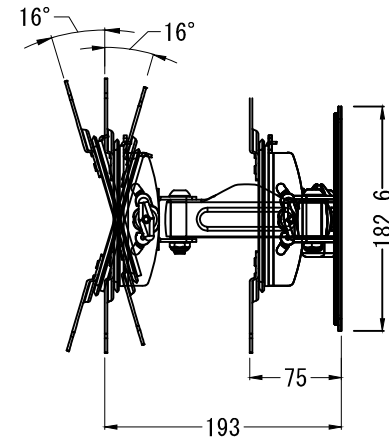

TVブラケット用アーム 無し

TVブラケット用アーム 有り

仕様			
用途	液晶/プラズマTV壁掛け用	VESA	W 200mm
適用	13~40型	TVブラケット用アーム 有り	H 200mm~100mm
色	ブラック	VESA	W 100mm~75mm
取付場所	木柱またはコンクリートブロック	TVブラケット用アーム 無し	H 100mm~75mm
耐荷重	15Kg	本体 幅	260mm
ティルト	±16°	奥行	193mm~75mm
首振り	180°	高さ	224mm
水平角度微調整	7°	本体重量	1.2Kg

名称	F107D-B2壁掛金具外觀図		図番	f107db220200717 mo
単位	mm	検図	作成	2021/06/29
Ver	Ver5	ネットワークジャパン株式会社		