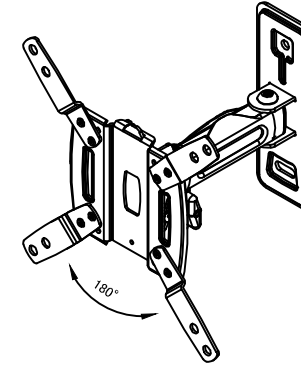

TVブラケット用アーム 無し

TVブラケット用アーム 有り

仕 様			
用途	液晶/プラズマTV壁掛け用	VESA	W 200mm
適用	13~32型	TVブラケット用アーム 有り	H 200mm~100mm
色	ブラック	VESA	W 100mm~75mm
取付場所	木柱またはコンクリートブロック	TVブラケット用アーム 無し	H 100mm~75mm
耐荷重	15Kg	本体 幅	260mm
ティルト	±16°	奥行	193mm~75mm
首振り	180°	高さ	224mm
水平角度微調整	7°	本体重量	1.2Kg

名称	F107D-B2壁掛金具外觀図		図番	f107db220200717 mo
単位	mm	検図	作成	2020/07/17
Ver	Ver4	ネットワークジャパン株式会社		