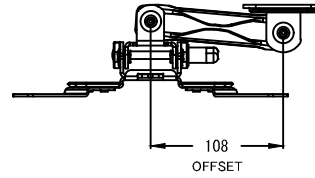

TVブラケット用アーム 無し

TVブラケット用アーム 有り

仕 様			
用途	液晶/プラズマTV壁掛け用	VESA	W 200mm
適用	13~32型	TVブラケット用アーム 有り	H 200mm~100mm
色	ブラック	VESA	W 100mm~75mm
取付場所	木柱またはコンクリートブロック	TVブラケット用アーム 無し	H 100mm~75mm
耐荷重	15Kg	本体 幅	260mm
ティルト	±16°	奥行	193mm~75mm
首振り	180°	高さ	224mm
水平角度微調整	7°	本体重量	1.2Kg

名称	F107D-B2壁掛金具外觀図		図番	f107db220200717 mo
単位	mm	検図	作成	2020/07/17
Ver	Ver4	ネットワークジャパン株式会社		