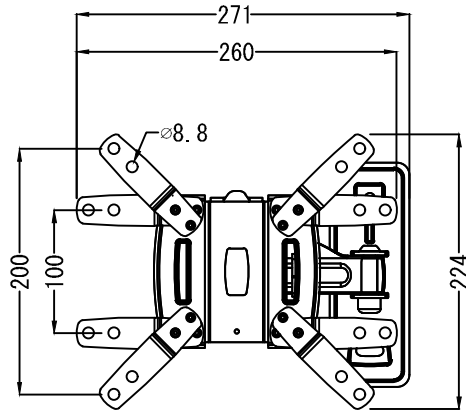

TVブラケット用アーム 無し

TVブラケット用アーム 有り

仕 様			
用途	液晶/プラズマTV壁掛け用	VESA	W 200mm
適用	13~32型	TVブラケット用アーム 有り	H 200mm~100mm
色	ブラック	VESA	W 100mm~75mm
取付場所	木柱またはコンクリートブロック	TVブラケット用アーム 無し	H 100mm~75mm
耐荷重	15Kg	本体 幅	260mm
ティルト	±16°	奥行	193mm~75mm
首振り	180°	高さ	224mm
水平角度微調整	7°	本体重量	1.2Kg

名称	F107D-B2壁掛金具外觀図		図番	f107db220200717 mo
単位	mm	検図	作成	2020/07/17
Ver	Ver4	ネットワークジャパン株式会社		