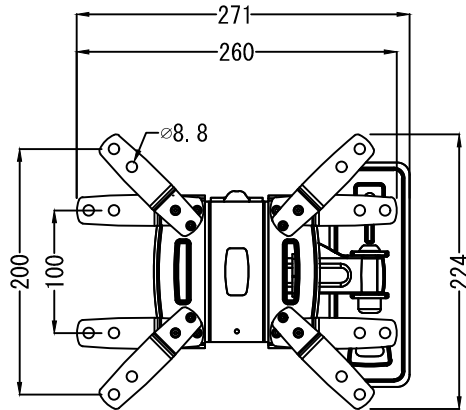

TVブラケット用アーム 無し

TVブラケット用アーム 有り

仕様			
用途	液晶/プラズマTV壁掛け用	VESA	W 200mm
適用	13~40型	TVブラケット用アーム 有り	H 200mm~100mm
色	ブラック	VESA	W 100mm~75mm
取付場所	木柱またはコンクリートブロック	TVブラケット用アーム 無し	H 100mm~75mm
耐荷重	15Kg	本体 幅	260mm
ティルト	±16°	奥行	193mm~75mm
首振り	180°	高さ	224mm
水平角度微調整	7°	本体重量	1.2Kg

名称	F107D-B2壁掛金具外觀図		図番	f107db220200717 mo
単位	mm	検図	作成	2021/06/29
Ver	Ver5	ネットワークジャパン株式会社		