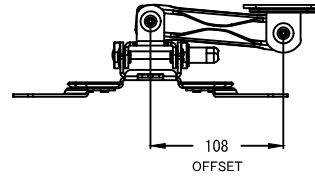

TVブラケット用アーム 無し

TVブラケット用アーム 有り

仕様			
用途	液晶/プラズマTV壁掛け用	VESA	W 200mm
適用	13~40型	TVブラケット用アーム 有り	H 200mm~100mm
色	ブラック	VESA	W 100mm~75mm
取付場所	木柱またはコンクリートブロック	TVブラケット用アーム 無し	H 100mm~75mm
耐荷重	15Kg	本体 幅	260mm
ティルト	±16°	奥行	193mm~75mm
首振り	180°	高さ	224mm
水平角度微調整	7°	本体重量	1.2Kg

名称	F107D-B2壁掛金具外觀図		図番	f107db220200717 mo
単位	mm	検図	作成	2021/06/29
Ver	Ver5	ネットワークジャパン株式会社		