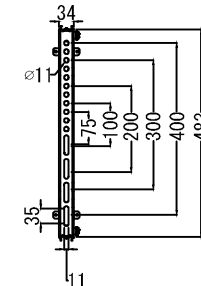

+3° -3°  
水平角度微調整

仕 様			
用途	液晶/プラズマTV壁掛け用	VESA	W 600mm~200mm
適用	40~80型		H 400mm~75mm
色	ブラック		
取付場所	木柱またはコンクリートブロック		
耐荷重	61.2Kg	本体 幅	700.7mm
ティルト	+8° -13°	奥行	660.4mm~60mm
首振り	98°	高さ	500mm
水平角度微調整	±3°	本体重量	11.2Kg

名称	CILF226-B1壁掛金具外觀図		図番	cilf226b120200507 mo
単位	mm	検図	作成	2020/05/07
バージョン	Ver4		ネットワークジャパン株式会社	