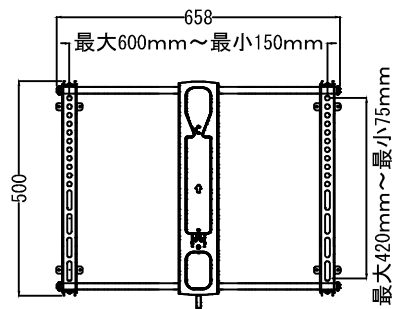

+3° -3°  
水平角度微調整

仕 様			
用途	液晶/プラズマTV壁掛け用	VESA	W 600mm~200mm
適用	40~80型		H 400mm~75mm
色	ブラック		
取付場所	木柱またはコンクリートブロック		
耐荷重	61.2Kg	本体 幅	700.7mm
ティルト	+8° -13°	奥行	660.4mm~60mm
首振り	98°	高さ	500mm
水平角度微調整	±3°	本体重量	11.2Kg

名称	CILF226-B1壁掛金具外觀図		図番	cilf226b120200507 mo
単位	mm	検図	作成	2020/05/07
バージョン	Ver4		ネットワークジャパン株式会社	