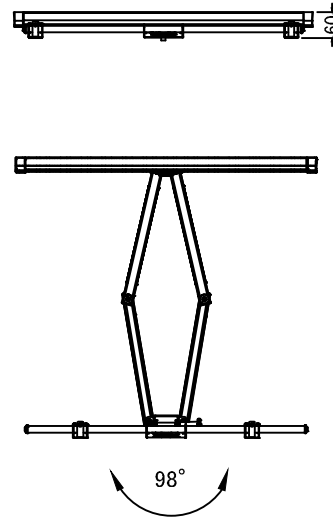

+3° -3°  
水平角度微調整

仕 様			
用途	液晶/プラズマTV壁掛け用	VESA	W 600mm~200mm
適用	40~80型		H 400mm~75mm
色	ブラック		
取付場所	木柱またはコンクリートブロック		
耐荷重	61.2Kg	本体 幅	700.7mm
ティルト	+8° -13°	奥行	660.4mm~60mm
首振り	98°	高さ	500mm
水平角度微調整	±3°	本体重量	11.2Kg

名称	CILF226-B1壁掛金具外觀図		図番	cilf226b120200507 mo
単位	mm	検図	作成	2020/05/07
バージョン	Ver4		ネットワークジャパン株式会社	