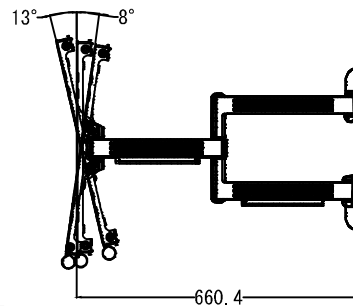

+3° -3°  
水平角度微調整

仕 様			
用途	液晶/プラズマTV壁掛け用	VESA	W 600mm~200mm
適用	40~80型		H 400mm~75mm
色	ブラック		
取付場所	木柱またはコンクリートブロック		
耐荷重	61.2Kg	本体 幅	700.7mm
ティルト	+8° -13°	奥行	660.4mm~60mm
首振り	98°	高さ	500mm
水平角度微調整	±3°	本体重量	11.2Kg

名称	CILF226-B1壁掛金具外觀図		図番	cilf226b120200507 mo
単位	mm	検図	作成	2020/05/07
バージョン	Ver4		ネットワークジャパン株式会社	