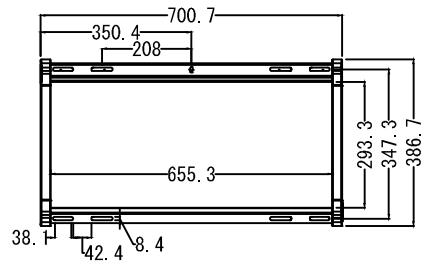

+3° -3°  
水平角度微調整

仕 様			
用途	液晶/プラズマTV壁掛け用	VESA	W 600mm~200mm
適用	40~80型		H 400mm~75mm
色	ブラック		
取付場所	木柱またはコンクリートブロック		
耐荷重	61.2Kg	本体 幅	700.7mm
ティルト	+8° -13°	奥行	660.4mm~60mm
首振り	98°	高さ	500mm
水平角度微調整	±3°	本体重量	11.2Kg

名称	CILF226-B1壁掛金具外觀図		図番	cilf226b120200507 mo
単位	mm	検図	作成	2020/05/07
バージョン	Ver4		ネットワークジャパン株式会社	