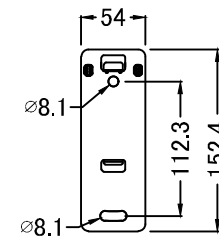

拡張バー有り

拡張バー無し

拡張バー有り

拡張バー無し

仕 様			
用途	液晶/プラズマTV壁掛け用	VESA延長	W 200mm~75mm
適用	13~39型	有り	H 200mm~75mm
色	ブラック	VESA延長	W 200mm~75mm
取付場所	木柱またはコンクリートブロック	無し	H 100mm~75mm
耐荷重	22.6Kg	本体 幅	254mm
ティルト	---	奥行	16mm
首振り	---	高さ	225.4mm
水平角度微調整	---	本体重量	0.8Kg

名称	VSL4-B2壁掛金具外觀図		図番	20200728vsI4 mo
単位	mm	検図	作成	2020/07/28
尺度	ネットワークジャパン株式会社			