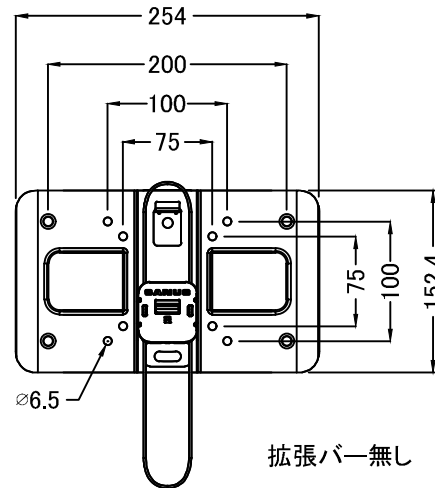

拡張バー有り

拡張バー無し

拡張バー有り

拡張バー無し

仕 様			
用途	液晶/プラズマTV壁掛け用	VESA延長	W 200mm~75mm
適用	13~39型	有り	H 200mm~75mm
色	ブラック	VESA延長	W 200mm~75mm
取付場所	木柱またはコンクリートブロック	無し	H 100mm~75mm
耐荷重	22.6Kg	本体 幅	254mm
ティルト	---	奥行	16mm
首振り	---	高さ	225.4mm
水平角度微調整	---	本体重量	0.8Kg

名称	VSL4-B2壁掛金具外觀図		図番	20200728vsI4 mo
単位	mm	検図	作成	2020/07/28
尺度	ネットワークジャパン株式会社			