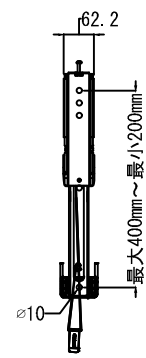

クイックリリーススタンド  
(TVケーブル着脱時使用)

仕 様			
用途	液晶/プラズマTV壁掛け用	VESA	W 600mm~200mm
適用	42~90型		H 400mm~200mm
色	ブラック		
取付場所	木柱またはコンクリートブロック		
耐荷重	79.3Kg	本体 幅	762mm
ティルト	---	奥行	23.1mm
首振り	---	高さ	475.5mm
水平角度微調整	4°	本体重量	3.9Kg

名称	VLL5-B2壁掛金具外觀図		図番	vll5b220200529 mo
単位	mm	検図	作成	2020/05/29
Ver	Ver4	ネットワークジャパン株式会社		