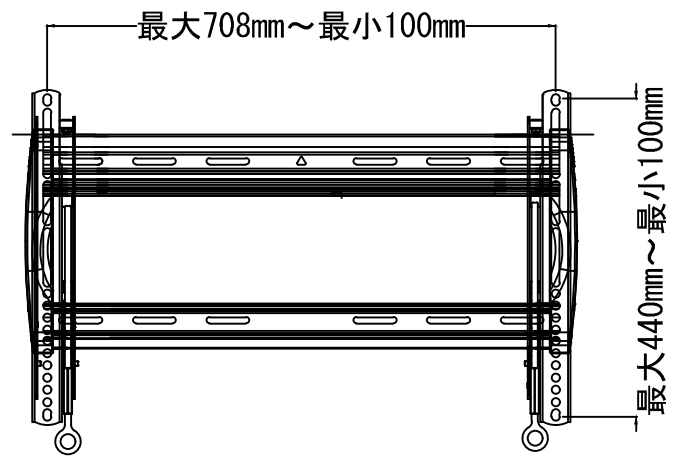

クイックリリーススタンド
(TVケーブル着脱時使用)

仕 様			
用途	液晶/プラズマTV壁掛け用	VESA	W 600mm~100mm
適用	37~90型		H 400mm~100mm
色	ブラック		
取付場所	木柱またはコンクリートブロック		
耐荷重	79.3Kg	本体 幅	762mm
ティルト	---	奥行	38mm
首振り	---	高さ	463mm
水平角度微調整	---	本体重量	3.3Kg

名称	LL22-B1壁掛金具外観図		図番	ll22b120200528 mo
単位	mm	検図	作成	2020/05/28
尺度	ネットワークジャパン株式会社			