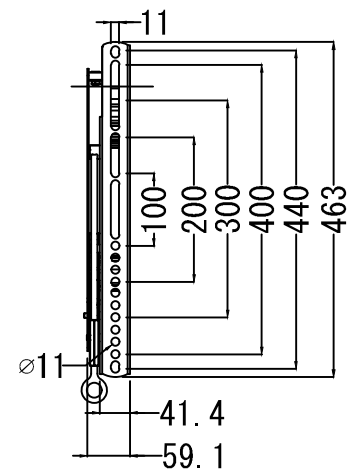

クイックリリーススタンド
(TVケーブル着脱時使用)

仕 様			
用途	液晶/プラズマTV壁掛け用	VESA	W 600mm~100mm
適用	37~90型		H 400mm~100mm
色	ブラック		
取付場所	木柱またはコンクリートブロック		
耐荷重	79.3Kg	本体 幅	762mm
ティルト	---	奥行	38mm
首振り	---	高さ	463mm
水平角度微調整	---	本体重量	3.3Kg

名称	LL22-B1壁掛金具外観図		図番	ll22b120200528 mo
単位	mm	検図	作成	2020/05/28
尺度	ネットワークジャパン株式会社			