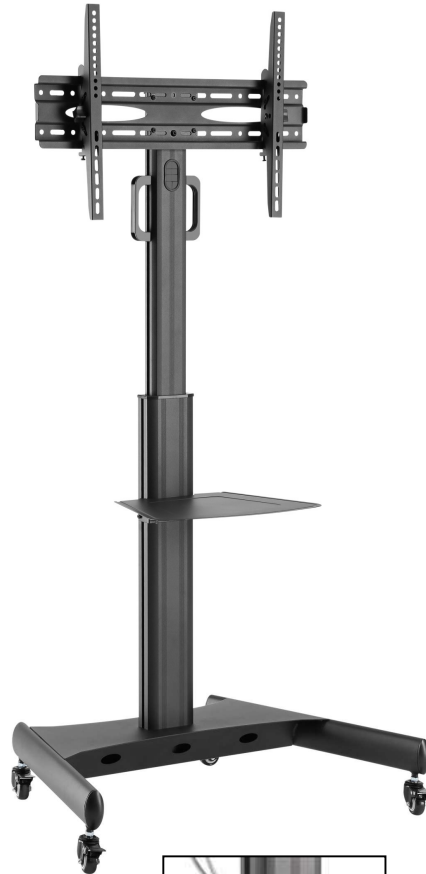

高さ調整式モニタースタンド

Super Vision

SFS-LV1S (37~65型相当対応 耐荷重:35kg)

- ・高さ調節可能なアルミ支柱モニタースタンド
- ・床面からVESAマウントセンター迄の寸法:1130~1650mm(13段階の調整)
- ・ロック機構付きの頑丈なキャスターφ100mm
- ・便利な棚板が付属(耐荷重5.0kg)

SFS-LV1S (37~65型相当対応 耐荷重:35kg)

●チルト角度: +10° ~ -10°

●ロック機構付きキャスタφ100mm

総輸入元

●高さ調整後は回転ノブで安全にロック

●棚板(付属) 耐荷重5.0kg

●ケーブルマネジメント
ケーブル類を支柱内に整理

モデル名	SFS-LV1C
材質	スチール、プラスチック、アルミニウム
対応モニターサイズ	37-65V型相当
外形寸法(mm)	幅875×奥行630×高さmin1350~max1870
耐荷重	35.0kg
対応VESA	200×200、300×300、400×200 400×400、600×400
チルト角度	+10° ~ -10°
棚板(付属)	幅425mm×奥行336mm、耐荷重5.0kg
本体重量	18.0kg
標準価格	オープン