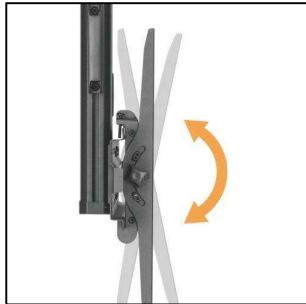

高さ調整式モニタースタンド

Super Vision

SFS-LV1S (37~65型相当対応 耐荷重:35kg)

- ・高さ調節可能なアルミ支柱モニタースタンド
- ・床面からVESAマウントセンター迄の寸法:1130~1650mm(13段階の調整)
- ・ロック機構付きの頑丈なキャスターφ100mm
- ・便利な棚板が付属(耐荷重5.0kg)

SFS-LV1S (37~65型相当対応 耐荷重:35kg)

●チルト角度: +10° ~ -10°

●ロック機構付きキャスタφ100mm

総輸入元

●高さ調整後は回転ノブで安全にロック

●棚板(付属) 耐荷重5.0kg

●ケーブルマネジメント
ケーブル類を支柱内に整理

モデル名	SFS-LV1C
材質	スチール、プラスチック、アルミニウム
対応モニターサイズ	37-65V型相当
外形寸法(mm)	幅875×奥行630×高さmin1350~max1870
耐荷重	35.0kg
対応VESA	200×200、300×300、400×200 400×400、600×400
チルト角度	+10° ~ -10°
棚板(付属)	幅425mm×奥行336mm、耐荷重5.0kg
本体重量	18.0kg
標準価格	オープン