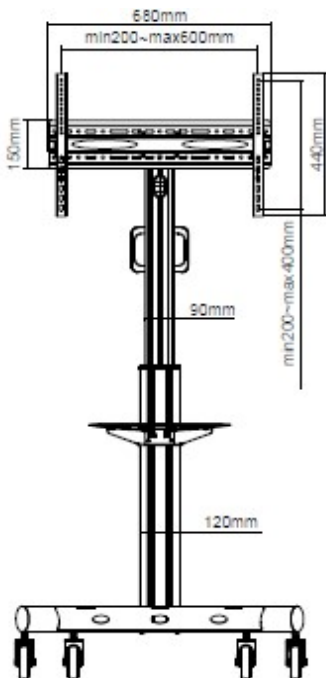

高さ調整式モニタースタンド

Super Vision

SFS-LV1S (37~65型相当対応 耐荷重:35kg)

- ・高さ調節可能なアルミ支柱モニタースタンド
- ・床面からVESAマウントセンター迄の寸法:1130~1650mm(13段階の調整)
- ・ロック機構付きの頑丈なキャスターφ100mm
- ・便利な棚板が付属(耐荷重5.0kg)

SFS-LV1S (37~65型相当対応 耐荷重:35kg)

●チルト角度: +10° ~ -10°

●ロック機構付きキャスタφ100mm

総輸入元

●高さ調整後は回転ノブで安全にロック

●棚板(付属) 耐荷重5.0kg

●ケーブルマネジメント
ケーブル類を支柱内に整理

モデル名	SFS-LV1C
材質	スチール、プラスチック、アルミニウム
対応モニターサイズ	37-65V型相当
外形寸法(mm)	幅875×奥行630×高さmin1350~max1870
耐荷重	35.0kg
対応VESA	200×200、300×300、400×200 400×400、600×400
チルト角度	+10° ~ -10°
棚板(付属)	幅425mm×奥行336mm、耐荷重5.0kg
本体重量	18.0kg
標準価格	オープン