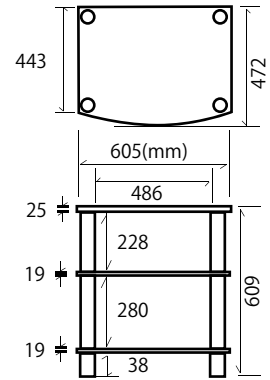

寸法図にはスパイク及びスパイク受けは含まれていません。スパイク及びスパイク受けは38mmプラスしてください。

Ai22寸法図

■高密度MDF天板は25mm厚

■25mm天板を支柱とトッププレートで挟み、制振性を飛躍的に向上

インテリアにマッチするスタンダードモデル

model No. **Hi03** ¥ 55,000-(税別)

Hi03DB

Variations

BB

BS

DS

LB

LS

寸法図にはスパイク及びスパイク受けは含まれていません。スパイク及びスパイク受けは38mmプラスしてください。

製品寸法: W605 x D472 x H609(mm)  
耐荷重: 40kg/棚当り(天板)  
耐荷重: 50kg/棚当り(棚板)  
製品重量: 16.8kg

オーディオやテレビをスッキリ魅せるミドルワイドサイズ

製品寸法: W1137 x D474 x H362(mm)  
耐荷重: 80kg/棚当り(天板)  
耐荷重: 120kg/棚当り(棚板)  
製品重量: 20.2kg

音も姿もゆったりと美しいワイドロングサイズ

model No. **Ai222** ¥ 95,000-(税別)

Ai222LB

Variations

BB

BS

DB