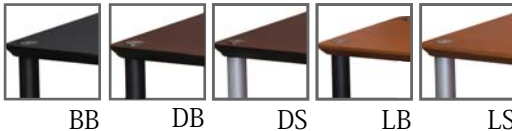

Ai02BS

BB

DB

DS

LB

LS