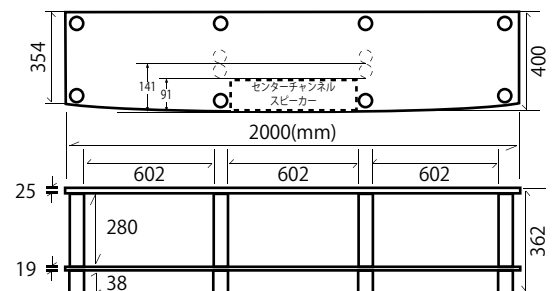

BB

BS

DS

LB

LS

寸法図にはスパイク及びスパイク受けは含まれていません。スパイク及びスパイク受けは38mmプラスしてください。

製品寸法: W605 x D472 x H609(mm)  
耐荷重: 40kg/棚当り(天板)  
耐荷重: 50kg/棚当り(棚板)  
製品重量: 16.8kg

オーディオやテレビをスッキリ魅せるミドルワイドサイズ

製品寸法: W1137 x D474 x H362(mm)  
耐荷重: 80kg/棚当り(天板)  
耐荷重: 120kg/棚当り(棚板)  
製品重量: 20.2kg

音も姿もゆったりと美しいワイドロングサイズ

model No. **Ai222** ¥ 95,000-(税別)

Ai222LB

Variations

BB

BS

DB

DS

LS

製品寸法: W2000 x D400 x H362(mm)  
耐荷重: 120kg/棚当り(天板)  
耐荷重: 150kg/棚当り(棚板)  
製品重量: 30.6kg

お問い合わせ・ご購入は弊社正規代理店、または弊社営業窓口へ  
発売元

**NETWORK JAPAN**  
ネットワークジャパン株式会社

〒557-0045 大阪市西成区玉出西2-16-3 TEL: 06-6105-0707 FAX: 06-6105-0708