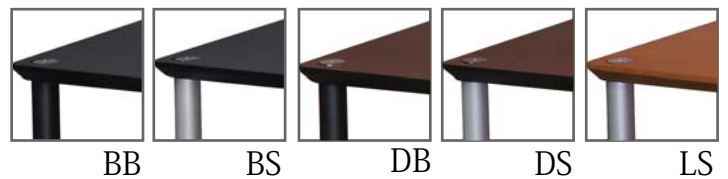

## 11月25日発売予定

創業以来20年の時を重ね ”Premium series” 新登場

Ai22LB

model No. **Ai22** ¥95,000-(税別)

製品寸法: W1667 x D476 x H362(mm)

耐荷重: 150kg/棚当り(天板)

製品重量: 30.6kg

耐荷重: 180kg/棚当り(棚板)

### Variations

2000年の発売以来、20年の時を重ねたDesign Editionに新しく”Premium series”が加わりました。“不要振動の排除”、“制振”、重心を低く抑えた”安定の置き”。究極の性能を追求した旗艦モデルEXシリーズのエッセンスを余すところなくつぎ込み、さらに測定と評価技術を駆使。当社が常に希求する高忠実度の再生音の実現に挑戦しています。“Premium series”は微細な音声信号を扱うターンテーブルの設置を意識し、25mm厚の天板、トッププレートを採用。ラック全体としてこれまでとは明らかに違う性能を実現しています。

寸法図にはスパイク及びスパイク受けは含まれていません。スパイク及びスパイク受けは38mmプラスしてください。

Ai22寸法図

■高密度MDF天板は25mm厚

■25mm天板を支柱とトッププレートで挟み、制振性を飛躍的に向上

インテリアにマッチするスタンダードモデル

model No. **Hi03** ¥ 55,000-(税別)

Hi03DB

Variations