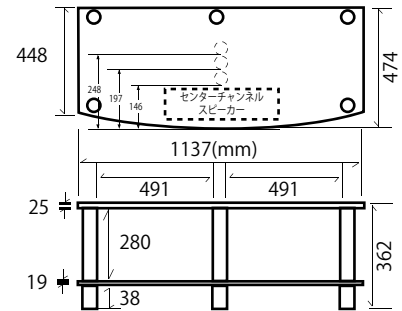

BB

BS

DS

LB

LS

寸法図にはスパイク及びスパイク受けは含まれていません。スパイク及びスパイク受けは38mmプラスしてください。

製品寸法: W605 x D472 x H609(mm)  
耐荷重: 40kg/棚当り(天板)  
耐荷重: 50kg/棚当り(棚板)  
製品重量: 16.8kg

オーディオやテレビをスッキリ魅せるミドルワイドサイズ

製品寸法: W1137 x D474 x H362(mm)  
耐荷重: 80kg/棚当り(天板)  
耐荷重: 120kg/棚当り(棚板)  
製品重量: 20.2kg

音も姿もゆったりと美しいワイドロングサイズ

model No. **Ai222** ¥ 95,000-(税別)

Ai222LB

Variations

BB

BS

DB

DS

LS

製品寸法: W2000 x D400 x H362(mm)  
耐荷重: 120kg/棚当り(天板)  
耐荷重: 150kg/棚当り(棚板)  
製品重量: 30.6kg

お問い合わせ・ご購入は弊社正規代理店、または弊社営業窓口へ  
発売元

**NETWORK JAPAN**  
ネットワークジャパン株式会社

〒557-0045 大阪市西成区玉出西2-16-3 TEL: 06-6105-0707 FAX: 06-6105-0708