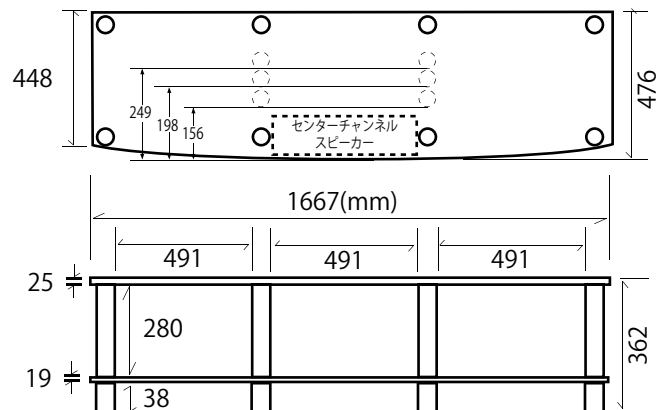

## 11月25日発売予定

創業以来20年の時を重ね ”Premium series” 新登場

Ai22LB

model No. **Ai22** ¥95,000-(税別)

製品寸法: W1667 x D476 x H362(mm)

耐荷重: 150kg/棚当り(天板)

製品重量: 30.6kg

耐荷重: 180kg/棚当り(棚板)

寸法図にはスパイク及びスパイク受けは含まれていません。スパイク及びスパイク受けは38mmプラスしてください。

Ai22寸法図

■高密度MDF天板は25mm厚

■25mm天板を支柱とトッププレートで挟み、制振性を飛躍的に向上

インテリアにマッチするスタンダードモデル

model No. **Hi03** ¥ 55,000-(税別)

Hi03DB

Variations

BB

BS

DS

LB

LS

寸法図にはスパイク及びスパイク受けは含まれていません。スパイク及びスパイク受けは38mmプラスしてください。

製品寸法: W605 x D472 x H609(mm)  
耐荷重: 40kg/棚当り(天板)  
耐荷重: 50kg/棚当り(棚板)  
製品重量: 16.8kg

オーディオやテレビをスッキリ魅せるミドルワイドサイズ

製品寸法: W1137 x D474 x H362(mm)  
耐荷重: 80kg/棚当り(天板)  
耐荷重: 120kg/棚当り(棚板)  
製品重量: 20.2kg

音も姿もゆったりと美しいワイドロングサイズ

model No. **Ai222** ¥ 95,000-(税別)

Ai222LB

Variations

BB

BS

DB