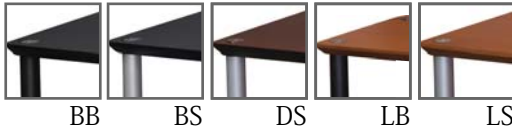

寸法図にはスパイク及びスパイク受けは含まれていません。スパイク及びスパイク受けは38mmプラスしてください。

Ai22寸法図

■高密度MDF天板は25mm厚

■25mm天板を支柱とトッププレートで挟み、制振性を飛躍的に向上

インテリアにマッチするスタンダードモデル

model No. **Hi03** ¥ 55,000-(税別)

Hi03DB

Variations

BB

BS

DS

LB

LS

寸法図にはスパイク及びスパイク受けは含まれていません。スパイク及びスパイク受けは38mmプラスしてください。

製品寸法: W605 x D472 x H609(mm)  
耐荷重: 40kg/棚当り(天板)  
耐荷重: 50kg/棚当り(棚板)  
製品重量: 16.8kg

オーディオやテレビをスッキリ魅せるミドルワイドサイズ