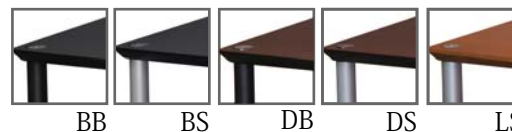

製品寸法: W1137 x D474 x H362(mm)  
耐荷重: 80kg/棚当り(天板)  
耐荷重: 120kg/棚当り(棚板)  
製品重量: 20.2kg

音も姿もゆったりと美しいワイドロングサイズ

model No. **Ai222** ¥ 95,000-(税別)

Ai222LB

Variations

BB

BS

DB