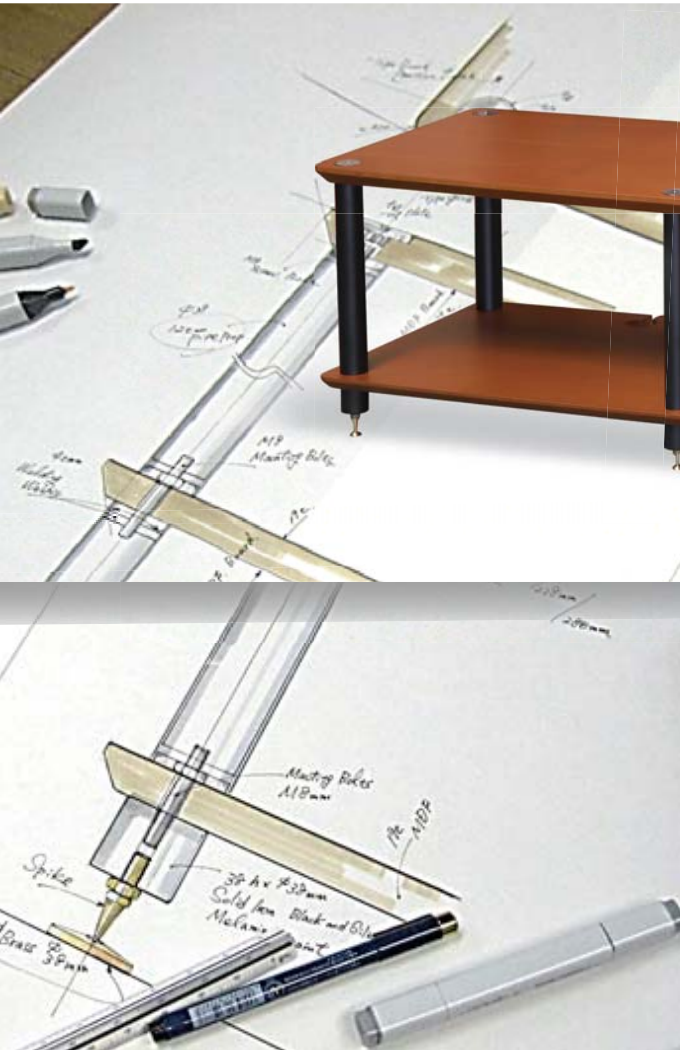

Premium series

< プレミアム シリーズ >

11月25日発売予定

創業以来20年の時を重ね ”Premium series” 新登場

Ai22LB

model No. **Ai22** ¥95,000-(税別)

製品寸法: W1667 x D476 x H362(mm)

耐荷重: 150kg/棚当り(天板)

製品重量: 30.6kg

耐荷重: 180kg/棚当り(棚板)