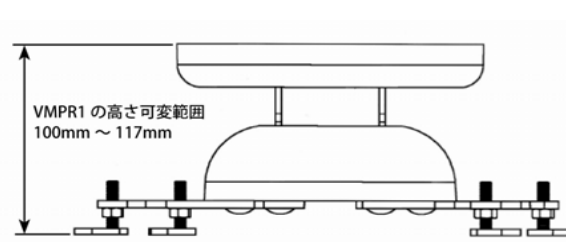

■VICTOR製品の※印は23mm以下13mm以上のプロジェクター用取り付けネジ(M5)が必要です。

天井からの高さの調節範囲

標準固定部品での吊り下げ

同梱の傾斜天井対応用アタッチメントを利用

高さ可変範囲300mm~317mm

同梱の傾斜天井対応用アタッチメントを装着した場合は左のような形状になります。天井からプロジェクタ背面の高さは、天井から垂直に降ろして300mm~317mmの範囲でご利用いただけます。上記以外の長さの支柱パイプをご希望の場合は別途個別見積となりますのでご了承ください。