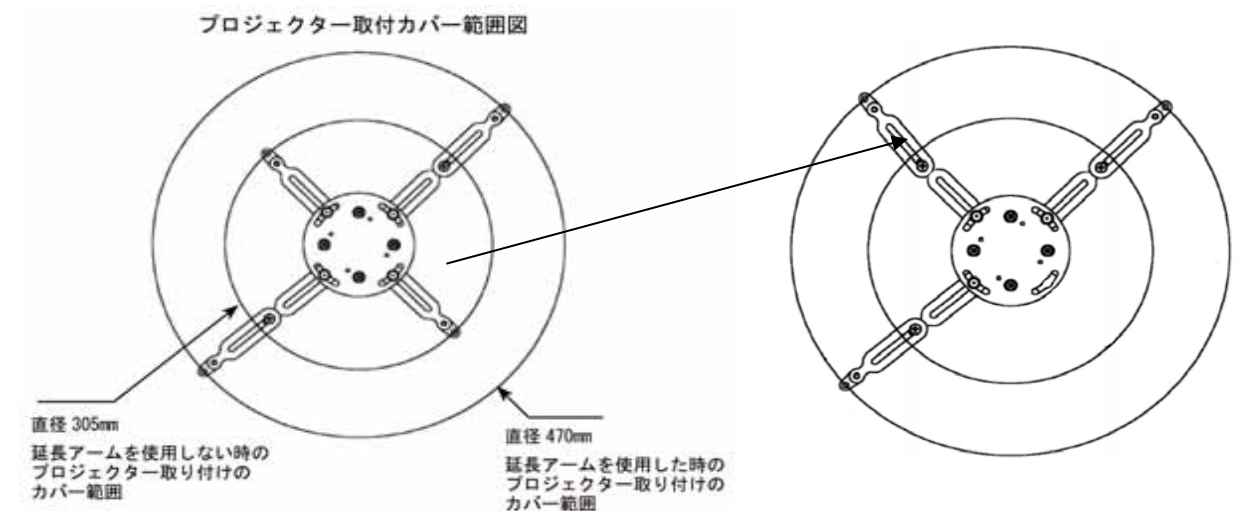

プロジェクターの支持パターン

4点支持の場合

3点支持の場合

製品には「延長アーム」を2本同梱しております。同梱の標準セットで3点とも延長アームにする場合には、上図のように使用しないアームを取り外し、1点の「延長アーム」としてご利用ください。

4点すべてを延長アームにする場合には下記オプションをお求めください。

○ VMPR1用延長アーム(オプション)

PR1ARMS カラー:シルバー 定価:¥2,300

JAN:4571269759016

PR1ARMB カラー:ブラック 定価:¥2,300

JAN:4571269759030

■延長アームは別売りです(2本入り。VMPR1には6本のアームが同梱されています)。